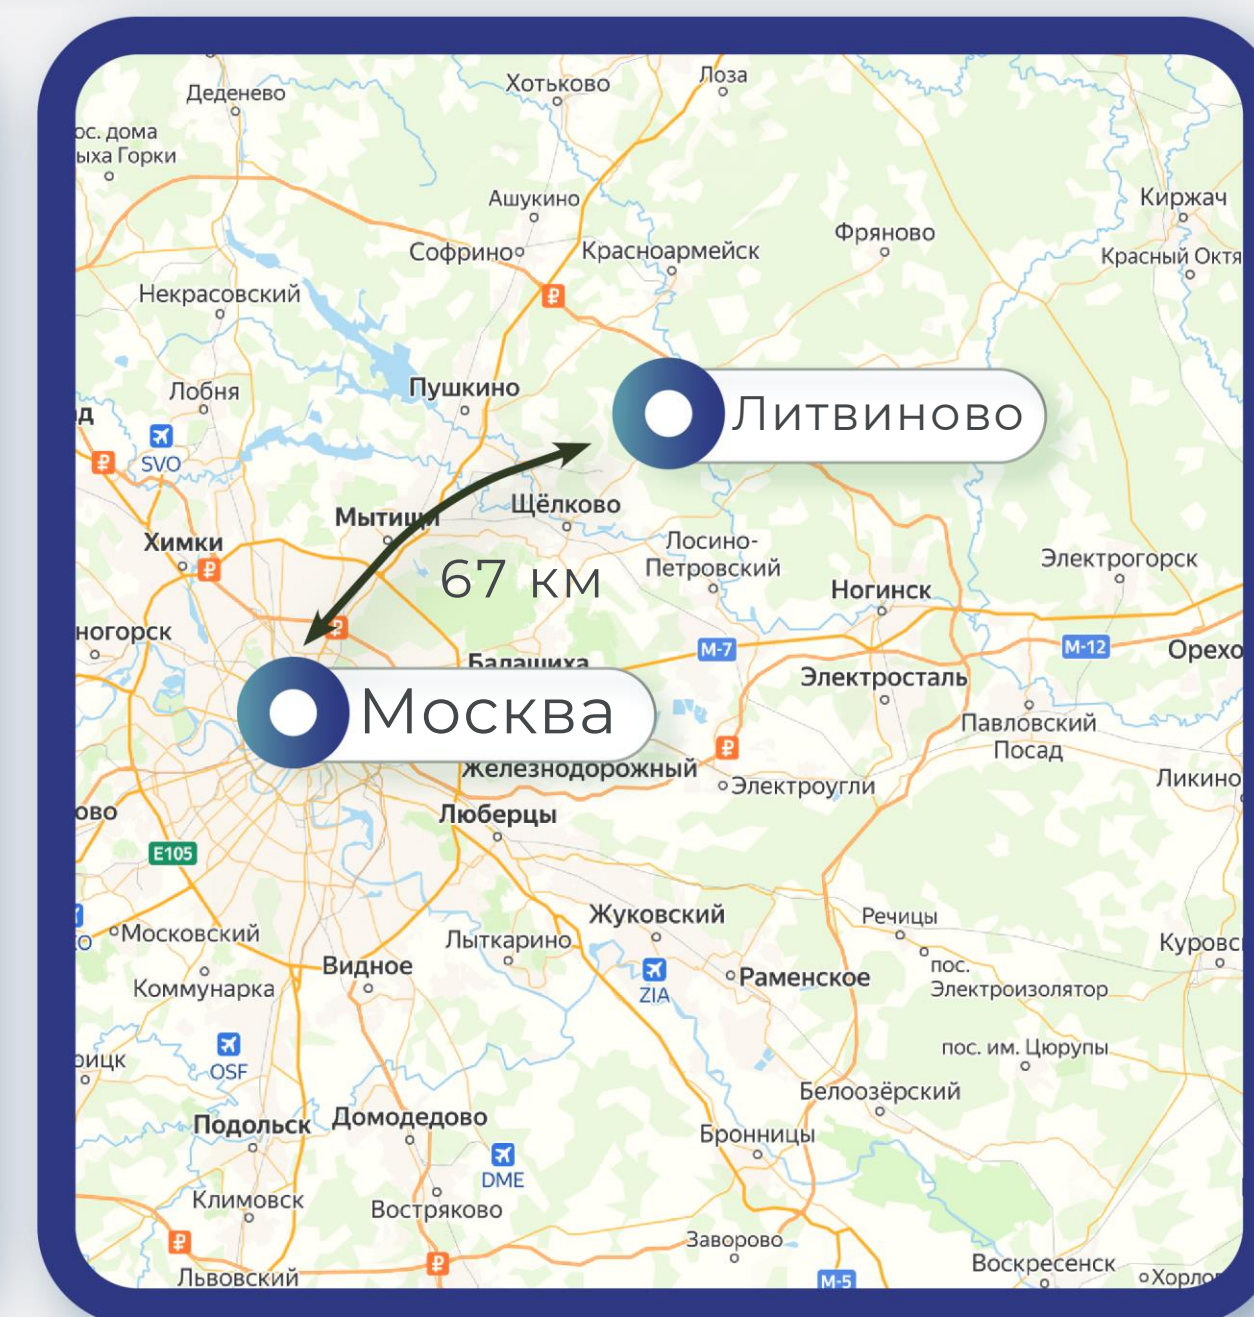

8(495)-221-70-04 invest@fondrt.ru

Схема расположения территории

8(495)-221-70-04 invest@fondrt.ru

Литви́ново — посёлок в городском округе Щёлково Московской области России. Расположен на правом берегу речки Лашутки (приток Вори), в 34 км от МКАД по Фряновскому шоссе Р110, а также в 16 км к северо-востоку от Щёлково и в 3 км от центра поселения. В посёлке имеются Живописная и Центральная улицы и ГСК «Нива»; приписано три садоводческих товарищества (СНТ). Связан автобусным сообщением с городами Москвой, Щёлково, Фрязино и рабочим посёлком Фряново.