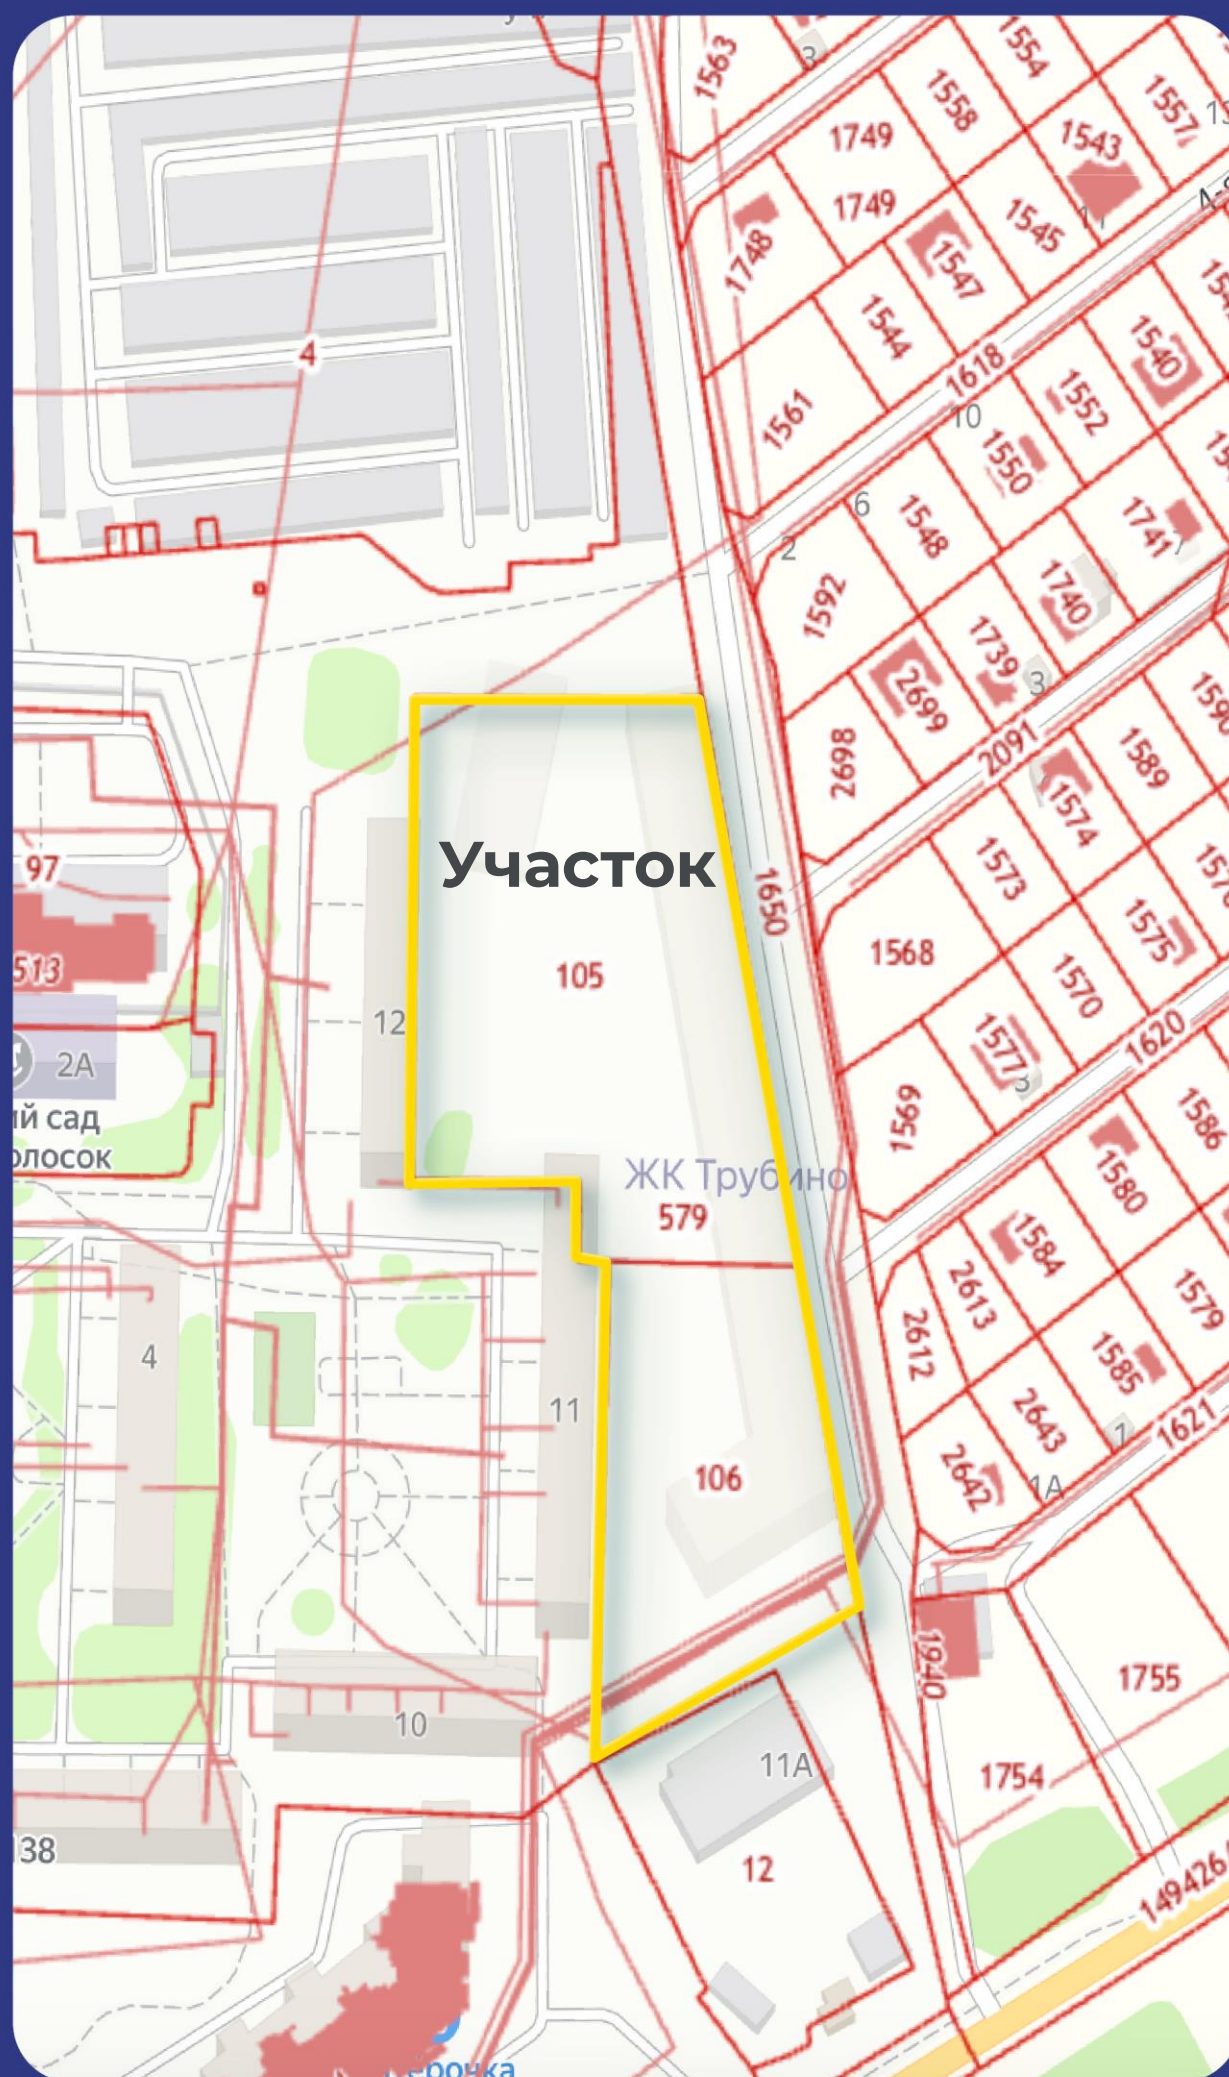

Характеристики имущества

8(495)-221-70-04 invest@fondrt.ru

Земельный участок

Кадастровый номер	50:14:0030101:105 50:14:0030101:106
Общая площадь	8 500 м² 4 602 м²
Вид права	Аренда
Категория	Земли населенных пунктов
Вид разрешенного использования	Для многоэтажного жилищного строительства

Объекты незавершенного строительства

Кадастровый номер	Не стоят на кадастровом учете
Общая площадь*	70 500 м²

*согласно сведениям из РНС