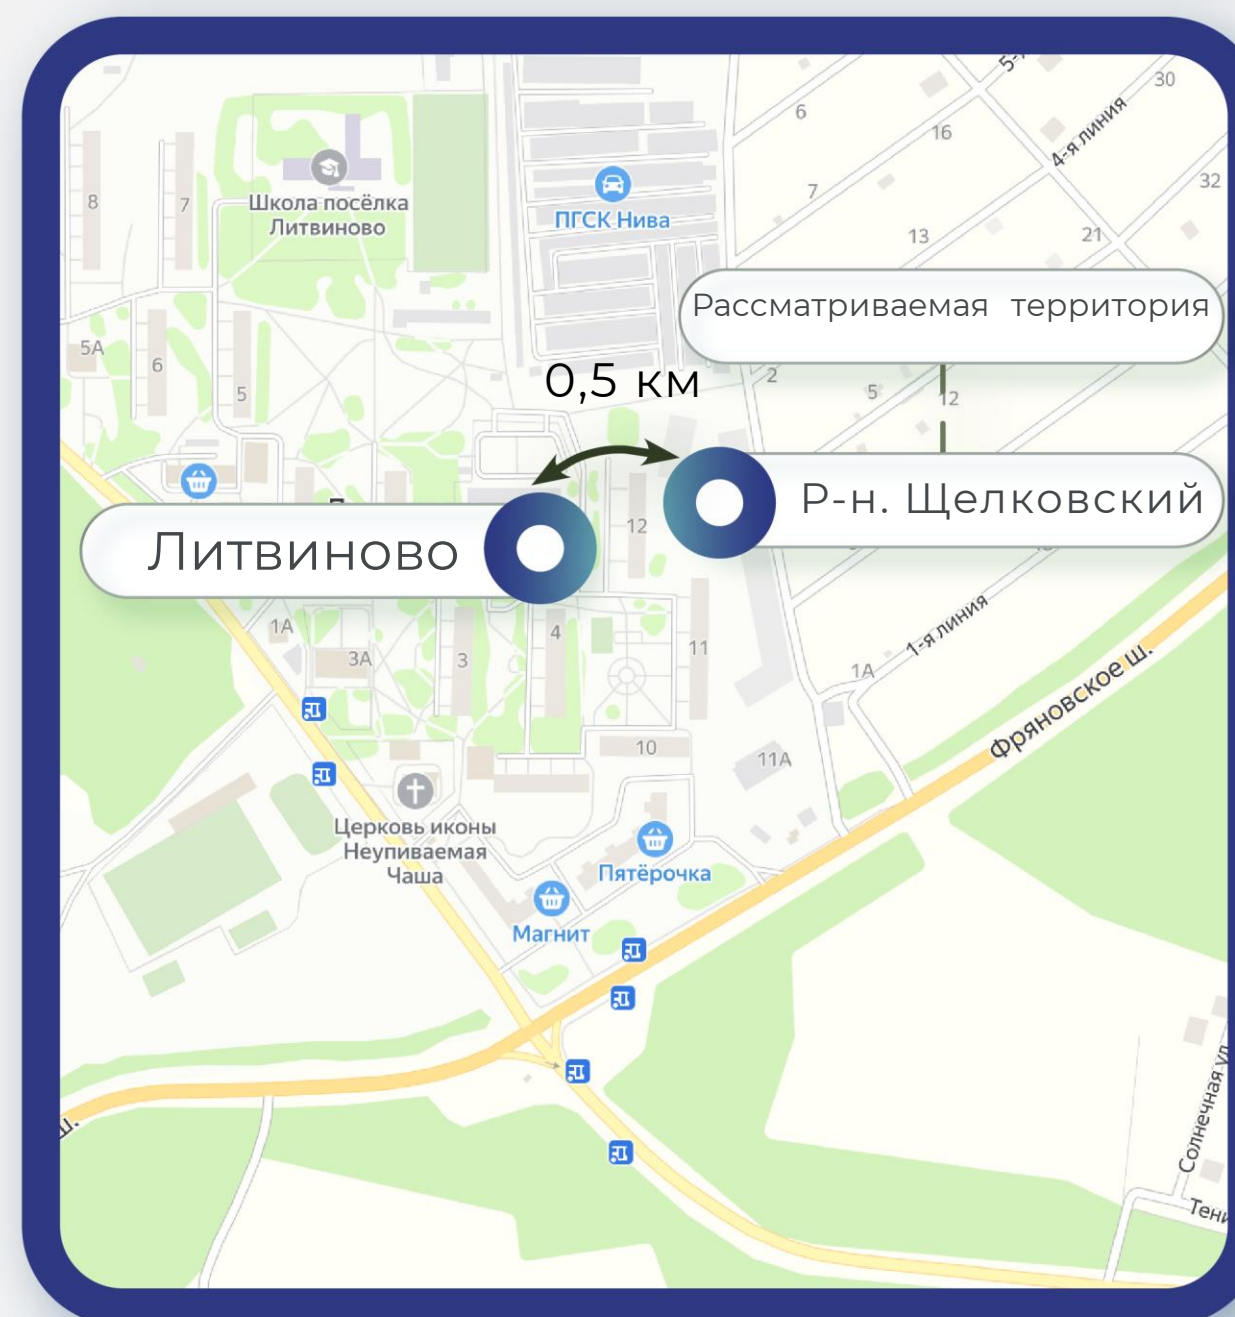

8(495)-221-70-04 invest@fondrt.ru

Схема расположения территории

8(495)-221-70-04 invest@fondrt.ru

Литви́ново — посёлок в городском округе Щёлково Московской области России. Расположен на правом берегу речки Лашутки (приток Вори), в 34 км от МКАД по Фряновскому шоссе Р110, а также в 16 км к северо-востоку от Щёлково и в 3 км от центра поселения. В посёлке имеются Живописная и Центральная улицы и ГСК «Нива»; приписано три садоводческих товарищества (СНТ). Связан автобусным сообщением с городами Москвой, Щёлково, Фрязино и рабочим посёлком Фряново.